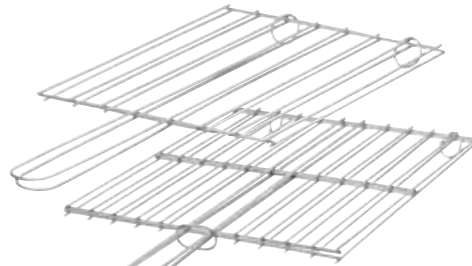

**grelhador 60 Inox**  
stainless steel grill  
grilloir en acier inoxydable  
60 x 40 x 29 cm  
•Disponível versão de embutir

**grelhador gamela inox**  
stainless steel grill  
grilloir en acier inoxydable  
61 x 48 x 43 cm

**grelhador 60 ferro**  
iron grill  
grilloir en fer  
60 x 40 x 29 cm  
•Disponível versão de embutir

**grelhador gamela ferro**  
iron grill  
grilloir en fer  
61 x 48 x 43 cm

**chapa inox**  
stainless steel plate  
plaque en acier inoxydable  
Mod. 1 : 66 cm  
Mod. 2 : 77 cm

**tenaz ferro**  
iron tongs  
pinces en fer  
47 cm

**tenaz inox**  
stainless steel tongs  
pinces en acier inoxydable  
47 cm

**grelha sardinhas inox**  
stainless steel sardine grill  
grille sardines en acier inoxydable  
Mod. 1 : 37 x 19,5 cm  
Mod. 2 : 48 x 25 cm  
Mod. 3 : 63 x 29,5 cm