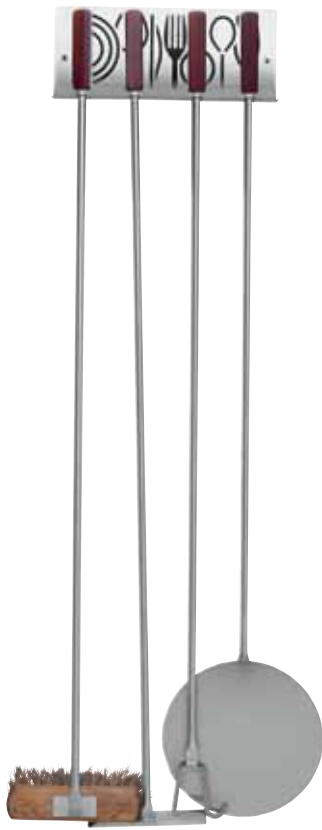

**Acessórios de chaminé / Chimney accessories / Accessoires de cheminée**

**Fuga 50x32**  
 Extension / Rallonge  
 Largura / Width / Largeur    Altura / Height / Hauteur  
 50 cm.                                    25 cm.  
 Profundidade / Depth / Profondeur  
 32 cm.

**Fuga 30x30**  
 Extension / Rallonge  
 30x30x30 cm

**Tubo de extensão em Inox - 1m**  
 Stainless Steel extension tube  
 Tube d'extension en acier inoxydable  
 Ø200 mm  
 Ø250 mm

**pá de madeira**  
wooden paddle  
pagaie en bois  
180 x 29,5 cm