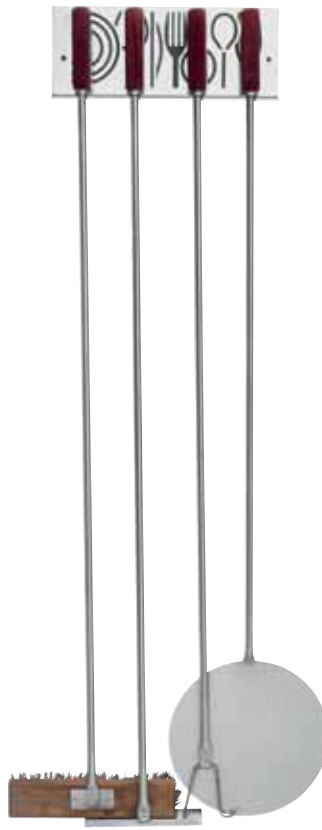

Fuga 30x30
Extension / Rallonge
30x30x30 cm

conjunto limpeza inox 5 peças
vassoura em latão
stainless steel cleaning kit 5 pièces
brass broom
kit nettoyage en acier inoxydable
5 pièces balai en laiton
150 x 39,5 cm