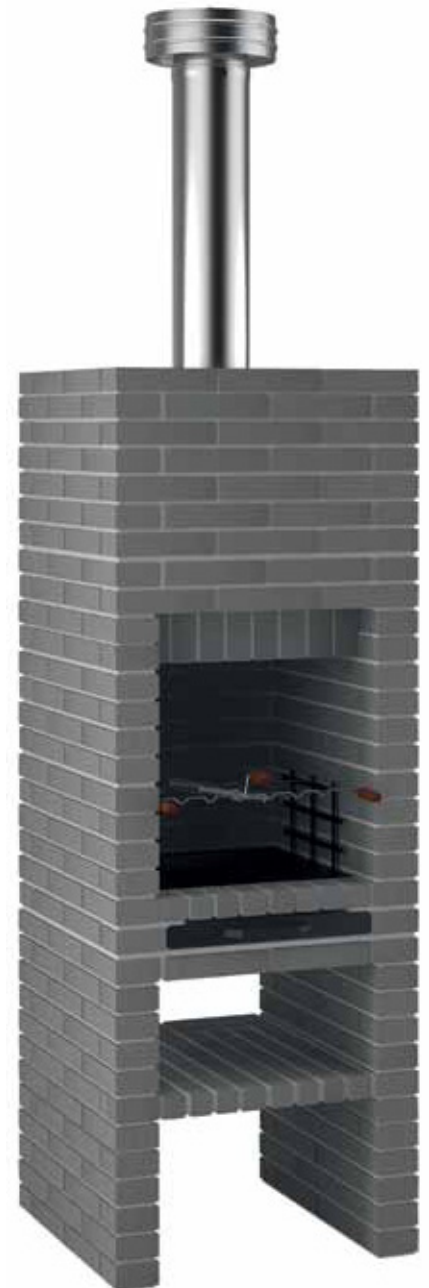

Profundidade / Depth / Profondeur

**58 cm.\***

Peso / Weight / Poids

**605 Kg.**

ref. **CH111**

Dimensões / *Dimensions* / *Dimensions*

Largura / Width / Largeur

**90 cm.\***

Altura / Height / Hauteur

**300 cm.\***

Profundidade / Depth / Profondeur

**58 cm.\***

Peso / Weight / Poids

**600 Kg.**

ref. **CH070**

Dimensões / *Dimensions* / *Dimensions*

Largura / Width / Largeur

**70 cm.\***

Altura / Height / Hauteur

**300 cm.\***

Profundidade / Depth / Profondeur

**58 cm.\***

Peso / Weight / Poids

**550 Kg.**