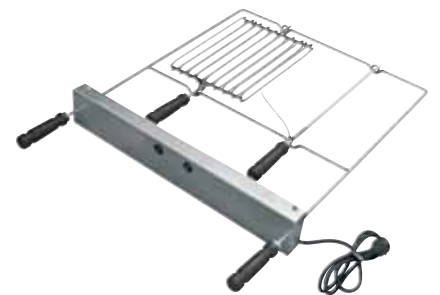

**grelhador novo inox**  
stainless steel grill  
grilloir en acier inoxydable  
76 x 44 x 27 cm

**grelhador novo ferro**  
iron grill  
grilloir en fer  
76 x 44 x 27 cm

**grelhador elétrico inox**  
stainless steel electric grill  
grilloir électrique en acier inoxydable